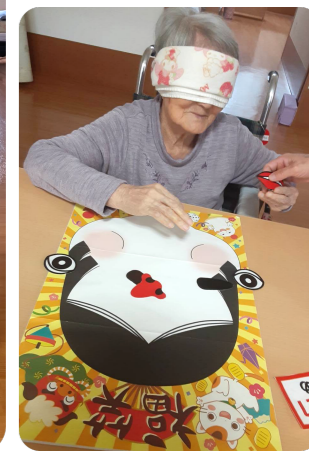

特養照陽園(従来型)の紹介

特養照陽園(ユニット型)の紹介

福笑い、初笑いw

★ コロナの影響で、施設の面会、見学等、制限させていただいております。職員一同、予防管理に徹底して努めておりますので、入居者のご家族様、及び関係者の皆様には、ご理解ご協力のほどよろしくお願いいたします。なお、入居の相談、その他ご不明なことなどは、電話にてご相談ください。

0949-32-9482 まで